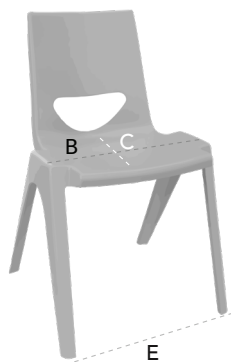

Cadeira Maxi

Mobiliário escolar de elevada resistência

DESCRIÇÃO

A Cadeira Maxi é uma solução de assento funcional e contemporânea, ideal para uso intensivo em ambientes escolares e institucionais. Fabricada em polipropileno reforçado e produzida em monobloco, garante elevada resistência, durabilidade e conforto ergonómico. Suporta até 150 kg e está em conformidade com as normas EN1729 (parte 1 e 2) e BS EN16139:2013 Nível 2. A sua estrutura robusta permite empilhar até 21 unidades em apenas 2 metros de altura, otimizando o armazenamento e facilitando a limpeza dos espaços. Disponível em vários tamanhos e cores vibrantes, adapta-se perfeitamente a salas de aula, centros de formação ou espaços coletivos.

EMPILHÁVEL

LEVE

LAVÁVEL

ERGONÓMICA

PESO SUPORTADO
ATÉ 150KGS

Cadeira Maxi

Mobiliário escolar de elevada resistência

ESPECIFICAÇÕES DE PRODUTO

Tamanho	Altura Assento (A)	Largura Assento (B)	Profundidade Assento (C)	Altura Total (D)	Largura Total (E)	Profundidade Total (F)	Peso Líquido Produto
1	260mm	285mm	230mm	500mm	400mm	310mm	1.6 kg
2	310mm	285mm	230mm	550mm	400mm	335mm	1.7 kg
3	350mm	335mm	300mm	630mm	460mm	405mm	2.4 kg
4	380mm	335mm	300mm	660mm	460mm	410mm	2.5 kg
5	430mm	365mm	378mm	770mm	500mm	510mm	3.3 kg
6	460mm	365mm	378mm	800mm	500mm	515mm	3.5 kg