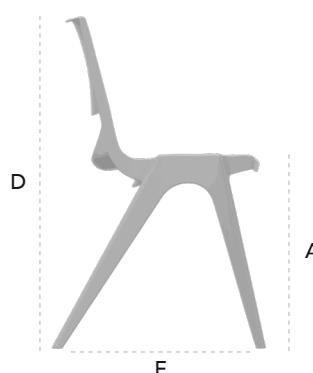

Cadeira Maxi

Mobiliário escolar de elevada resistência

DESCRIÇÃO

A Cadeira Maxi é uma solução de assento funcional e contemporânea, ideal para uso intensivo em ambientes escolares e institucionais. Fabricada em polipropileno reforçado e produzida em monobloco, garante elevada resistência, durabilidade e conforto ergonómico. Suporta até 150 kg e está em conformidade com as normas EN1729 (parte 1 e 2) e BS EN16139:2013 Nível 2. A sua estrutura robusta permite empilhar até 21 unidades em apenas 2 metros de altura, otimizando o armazenamento e facilitando a limpeza dos espaços. Disponível em vários tamanhos e cores vibrantes, adapta-se perfeitamente a salas de aula, centros de formação ou espaços coletivos.

EMPILHÁVEL

LEVE

LAVÁVEL

ERGONÓMICA

PESO SUPORTADO
ATÉ 150KGS

Cadeira Maxi

Mobiliário escolar de elevada resistência

ESPECIFICAÇÕES DE PRODUTO

Tamanho	Altura Assento (A)	Largura Assento (B)	Profundidade Assento (C)	Altura Total (D)	Largura Total (E)	Profundidade Total (F)	Peso Líquido Produto
1	260mm	285mm	230mm	500mm	400mm	310mm	1.6 kg
2	310mm	285mm	230mm	550mm	400mm	335mm	1.7 kg
3	350mm	335mm	300mm	630mm	460mm	405mm	2.4 kg
4	380mm	335mm	300mm	660mm	460mm	410mm	2.5 kg
5	430mm	365mm	378mm	770mm	500mm	510mm	3.3 kg
6	460mm	365mm	378mm	800mm	500mm	515mm	3.5 kg