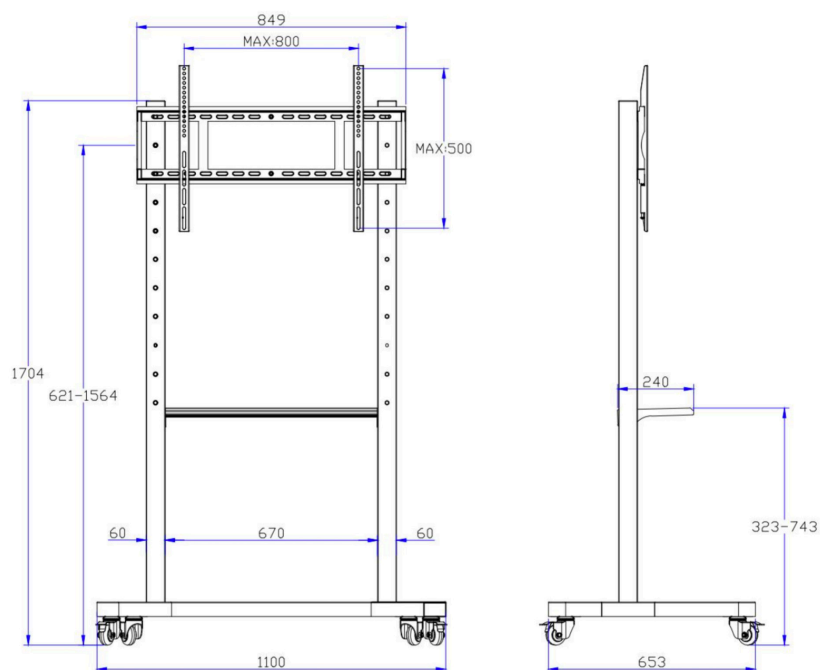

ALTURA FIXA

PESO MÁX 80 KG

ECRÃS DE  
42" A 86"

FÁCIL MONTAGEM

### ESPECIFICAÇÕES DE PRODUTO

Referência	SCIBD3110
Especificações de Produto	
Peso Máximo Suportado	80 kg
Altura Fixa	Ajuste manual: 621 mm a 1564 mm
VESA	Min. 100x100 mm; Máx. 800x500 mm
Dimensão do Produto Profundidade	653 mm
Dimensão do Produto Altura	1704 mm
Dimensão do Produto Largura	1100 mm
Dimensão da Prateleira	240x670 mm
Peso Suportado pela Prateleira	20 kg
Dimensão da Embalagem Largura	1000 mm
Dimensão da Embalagem Altura	1800 mm
Dimensão da Embalagem Profundidade	250 mm
Peso Líquido Embalagem	25 kg
Peso Bruto Embalagem	30 kg
Pack	1 unidade

### OUTRAS IMAGENS

Nota: Todas as medidas apresentadas estão em milímetros