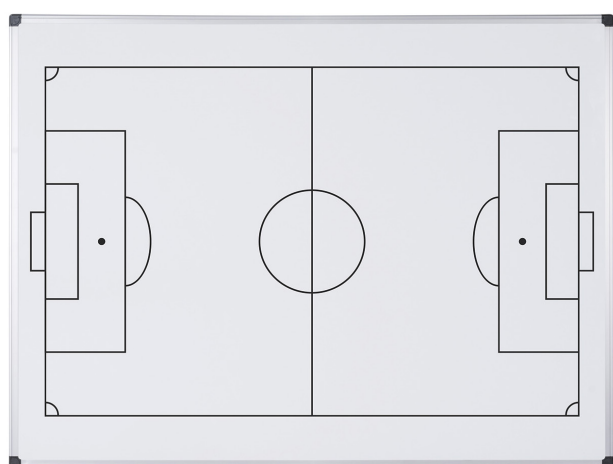

## Quadros Magnéticos Desporto

Combinando campos desportivos, capacidade para segurar notas e escrita para análises estratégicas

### DESCRIÇÃO

Potencialize as sessões de estratégia desportiva com os nossos **Quadros desportivos Magnéticos Impressos**, uma ferramenta dinâmica projetada para treinadores e professores. Este quadro versátil não só exibe campos desportivos, como também permite fixar facilmente papéis e notas com ímans. A superfície de escrita convida ao planeamento estratégico e à análise de jogadas, enquanto os cantos ocultos garantem uma fixação fácil na parede, proporcionando uma adição elegante e funcional ao espaço de estratégia desportiva.